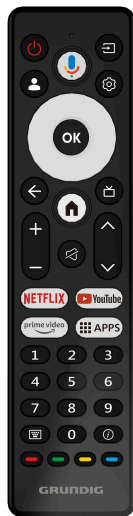

MARKE	GRUNDIG
MODELLBEZEICHNUNG:	40 GFB 6440
ENERGIEEFFIZIENZKLASSE SDR	E
ENERGIEEFFIZIENZKLASSE HDR	E
DISPLAYDIAGONALE (CA. ZOLL/CM)	40" / 100
LEISTUNGS-AUFNAHME (IN WATT)	34.1
ENERGIEVERBRAUCH SDR (IN KWH)	34
ENERGIEVERBRAUCH HDR (IN KWH)	35
LEISTUNGS-AUFNAHME IN WATT (STANDBY)	0.50