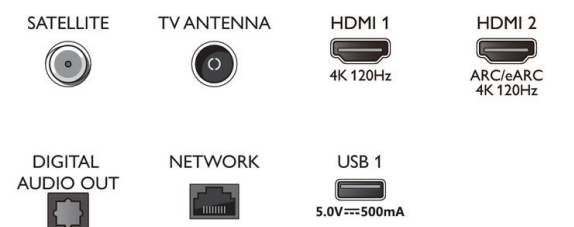

Zubehör

- Mitgeliefertes Zubehör: Fernbedienung, 2 AAA-Batterien, Standfuß, Netzkabel, Kurzanleitung, Broschüre zu rechtlichen und Sicherheitsinformationen

EU-Energielkarte

- EPREL-Registrierungsnummern: noch offen
- Energieklasse für SDR: n. v.
- Leistungsbedarf im eingeschalteten Modus für SDR: noch offen kWh/1.000 h
- Energieklasse für HDR: n. v.
- Leistungsbedarf im eingeschalteten Modus für HDR: noch offen kWh/1.000 h
- Stromverbrauch (ausgeschaltet): n. v.
- Vernetzter Standby-Modus: 2.0 W
- Verwendete Panel-Technologie: OLED

Connections

Side

Bottom

Ausstellungsdatum
2023-04-14

Version: 2.1.1

12 NC: 8670 001 88201
EAN: 87 18863 03710 2

© 2023 Koninklijke Philips N.V.
Alle Rechte vorbehalten.

Technische Daten können ohne vorherige Ankündigung geändert werden. Die Marken sind Eigentum von Koninklijke Philips N.V. oder der jeweiligen Firmen.