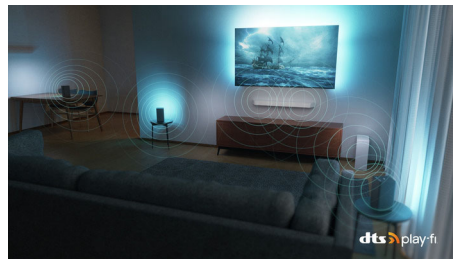

Philips OLED
4K Ambilight TV

164 cm (65") Ambilight TV

P5 Intelligent Picture Engine mit
KI
Dolby Atmos Sound
Google TV™

65OLED708

Egal, was Sie sich ansehen. Egal, was Sie spielen.

4K Ambilight TV

Mit diesem OLED TV erleben Sie alles hautnah, was Sie lieben. Das lebensechte Bild, der Dolby Atmos Sound und der beeindruckende Lichteffect von Ambilight sorgen für ein mitreißendes Erlebnis wie im Kino für jede Sendung, jeden Film und jedes Spiel. Direkt in Ihrem Wohnzimmer.

OLED Ambilight TV

Detail und Tiefe. OLED Ambilight TV.

Premium-Design

Premium-Design. Umweltfreundliche Verpackung.

Dolby Vision und Dolby Atmos

Mit Dolby Vision und Dolby Atmos sehen Filme, Serien und Games unglaublich aus. Erleben Sie das Bild wie vom Regisseur vorgesehen – keine enttäuschenden Szenen, die zu dunkel sind, um etwas zu erkennen! Hören Sie jedes Wort klar und deutlich. Erleben Sie Soundeffekte hautnah.

DTS Play-Fi

Sie genießen sofort nach dem Auspacken einen großartigen, klaren Fernsehklang. Wenn Sie ein besseres Erlebnis wünschen, können Sie mit dem kabellosen Philips Heimsystem und DTS Play-Fi im Handumdrehen eine Verbindung zu kompatiblen Soundbars und kabellosen Lautsprechern in Ihrer Wohnung herstellen.

Sie können sogar ein Home Entertainment-System mit Surround Sound erstellen, bei dem Sie Ihren Fernseher als zentralem Lautsprecher nutzen.

Großartiges Spielerlebnis

Grenzenloses Spielerlebnis und atemberaubende OLEDs für unglaublichen Realismus! HDMI 2.1, eine blitzschnelle native Aktualisierungsrate von 120 Hz und eine extrem niedrige Eingangsverzögerung sorgen für ein optimales Gaming-Erlebnis der nächsten Generation mit flüssigerem, reaktionsschnellem Gameplay und besonders fließenden natürlichen Bewegungen. Der Gaming-Modus von Ambilight sorgt für noch mehr Nervenkitzel.