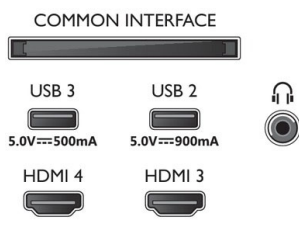

Zubehör

- Mitgeliefertes Zubehör: Fernbedienung, 2 AAA-Batterien, Standfuß, Netzkabel, Kurzanleitung, Broschüre zu rechtlichen und Sicherheitsinformationen

EU-Energielkarte

- EPREL-Registrierungsnummern: noch offen
- Energieklasse für SDR: n. v.
- Leistungsbedarf im eingeschalteten Modus für SDR: noch offen kWh/1.000 h
- Energieklasse für HDR: n. v.
- Leistungsbedarf im eingeschalteten Modus für HDR: noch offen kWh/1.000 h
- Stromverbrauch (ausgeschaltet): n. v.
- Vernetzter Standby-Modus: 2.0 W
- Verwendete Panel-Technologie: OLED

Connections

Side

Bottom

Ausstellungsdatum
2023-04-14

Version: 2.1.1

12 NC: 8670 001 88201
EAN: 87 18863 03710 2

© 2023 Koninklijke Philips N.V.
Alle Rechte vorbehalten.

Technische Daten können ohne vorherige Ankündigung geändert werden. Die Marken sind Eigentum von Koninklijke Philips N.V. oder der jeweiligen Firmen.